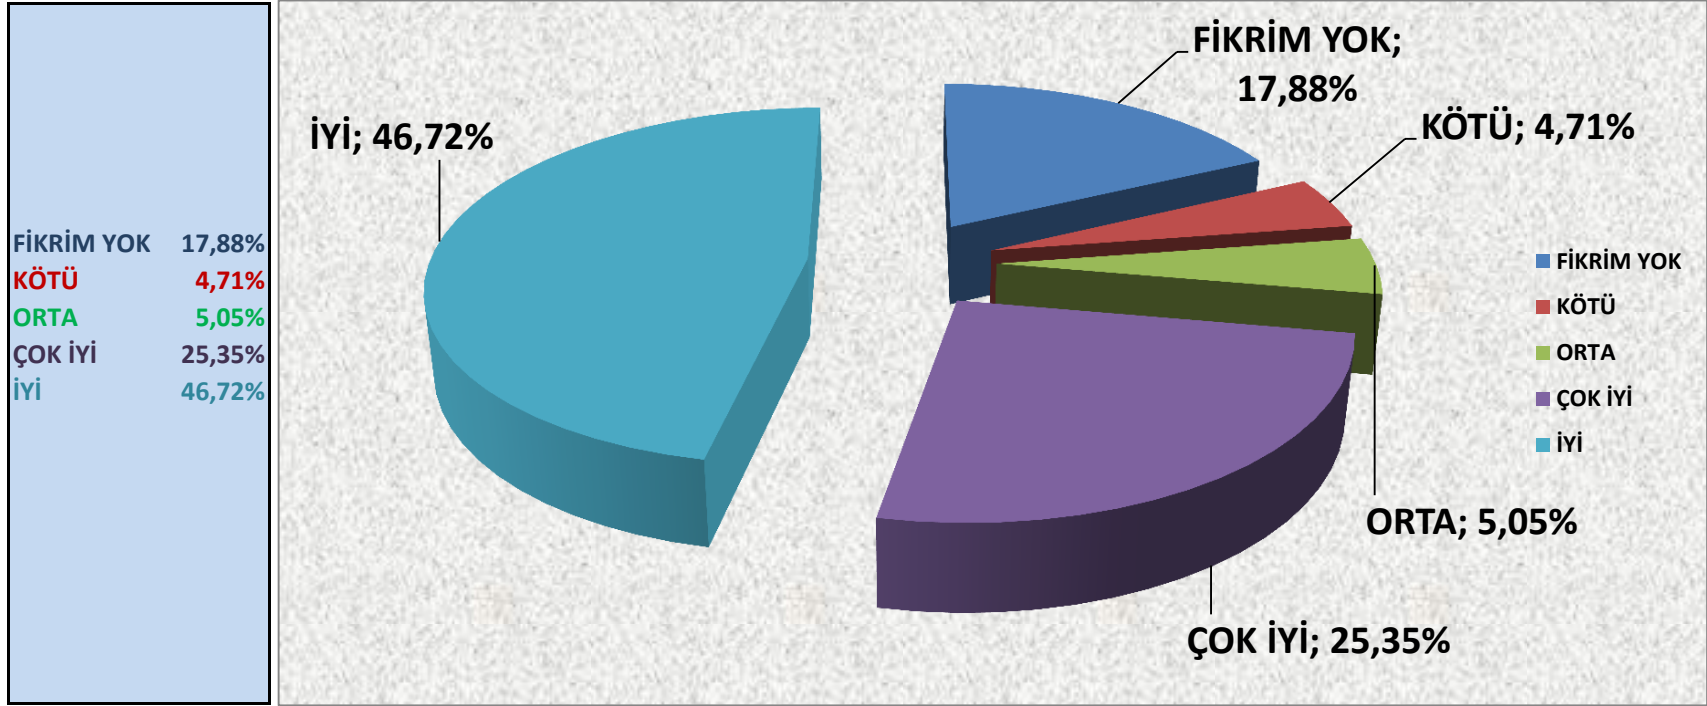

**İLK VE ORTA ÖĞRETİM TAHSİLLİLERİN
2013 YILI VATANDAŞ / HEMŞEHRİ MEMNUNİYETİNİ DEĞERLENDİRME ANKETİ
MEMNUNİYET SONUÇLARI**

**TARSUS BELEDİYESİ HİZMETLERİNDEN
VATANDAŞ'IN DUYDUĞU GENEL MEMNUNİYET ORANI**

77,12%